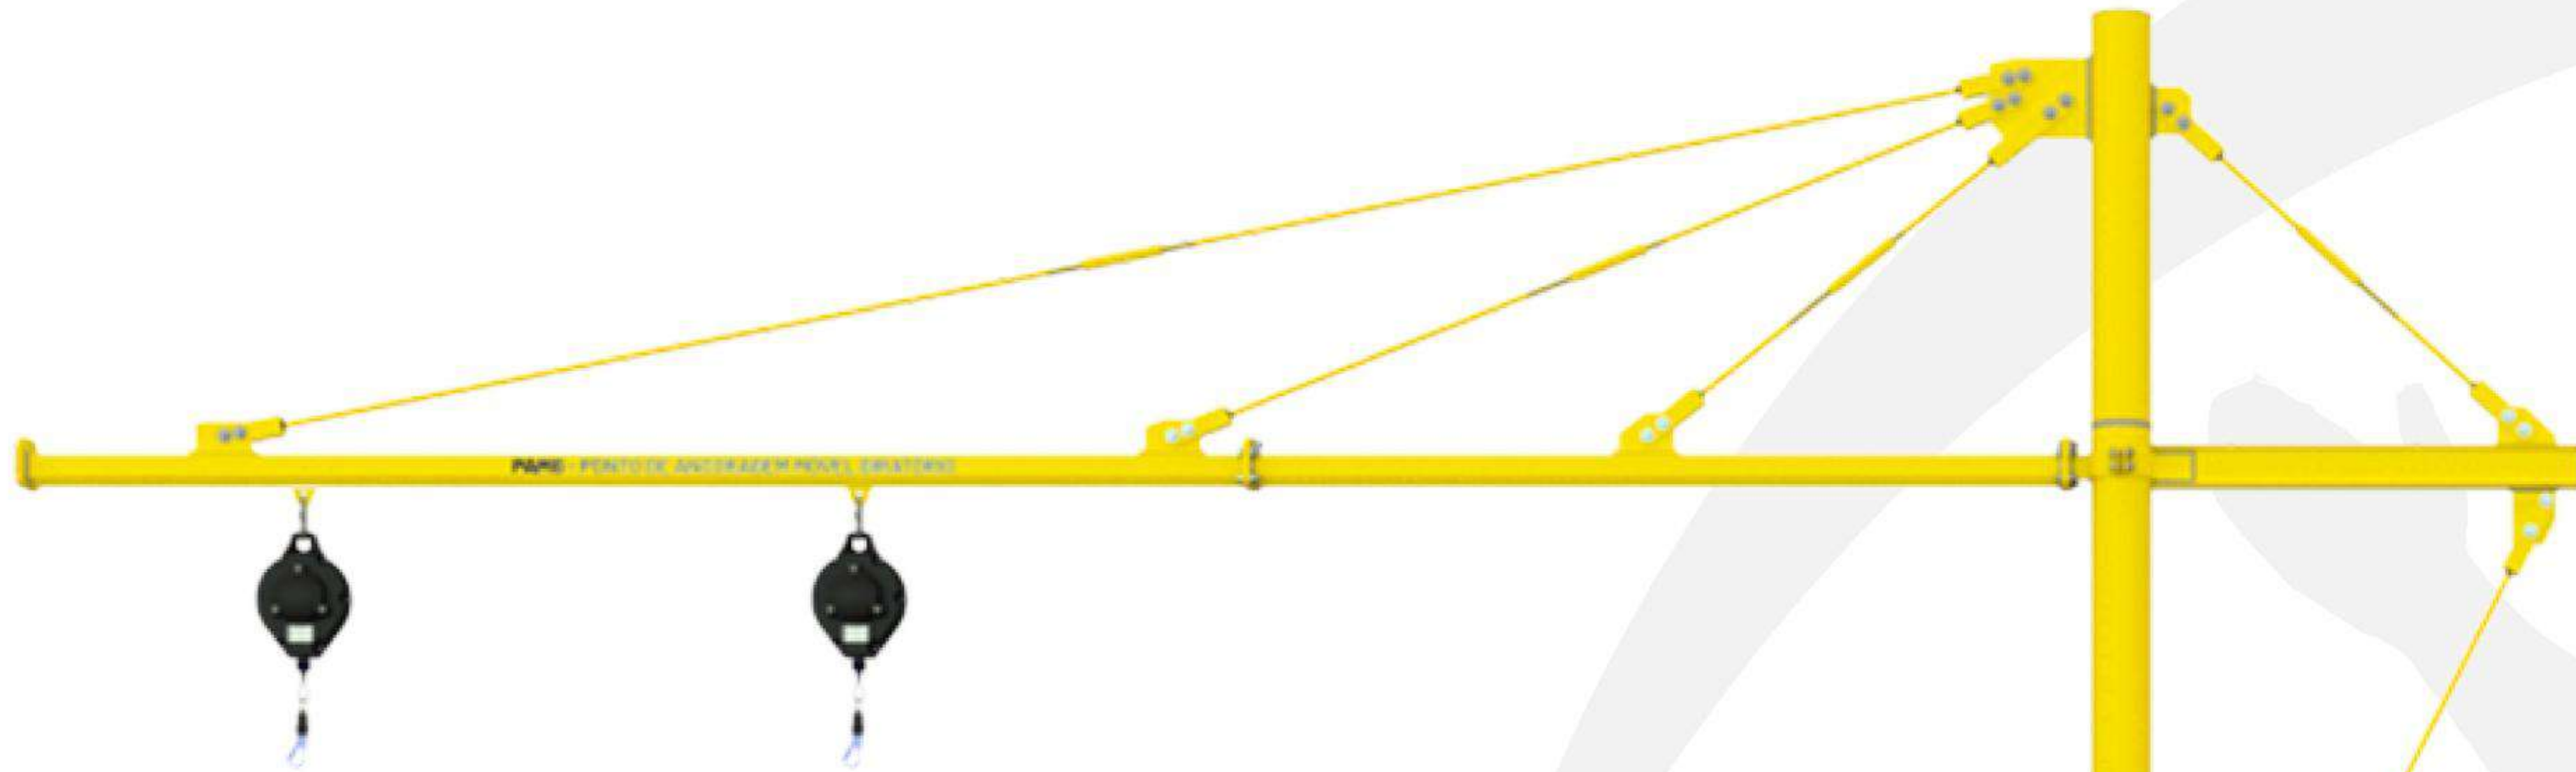

PONTO DE ANCORAGEM MÓVEL - SIMPLES

SKU: SA0001

- Coluna tubular fixa (sem giro);
- Sem ajuste de altura;
- Mobilidade com empilhadeira/paletera;
- Permite opcionais.

Apropriado para situações na qual a demanda por mobilidade, bem como a atividade a ser executada, seja pontual e com pouca variabilidade.

Apropriado para situações na qual a demanda por mobilidade seja intermediária.

A coluna giratória com sistema de giro exclusivo MEPI permite amplo espaço de trabalho com o menor esforço possível.

Ponto de ancoragem móvel com grande flexibilidade de opções, tamanhos e acessórios.

www.mepi.ind.br
orcamento@mepi.ind.br

PAMG-5 METROS

PONTO DE ANCORAGEM MÓVEL GIRATÓRIO - 5 METROS

SKU: SA0005

- Coluna tubular giratória (360°);
- Trilho com 5m de extensão;
- Mobilidade com empilhadeira.

Este modelo permite grande mobilidade do espaço de trabalho, graças ao seu braço com 5m de extensão permitindo ancoragem de até 2 pessoas.

Ponto de ancoragem móvel com grande flexibilidade de opções, tamanhos e acessórios.