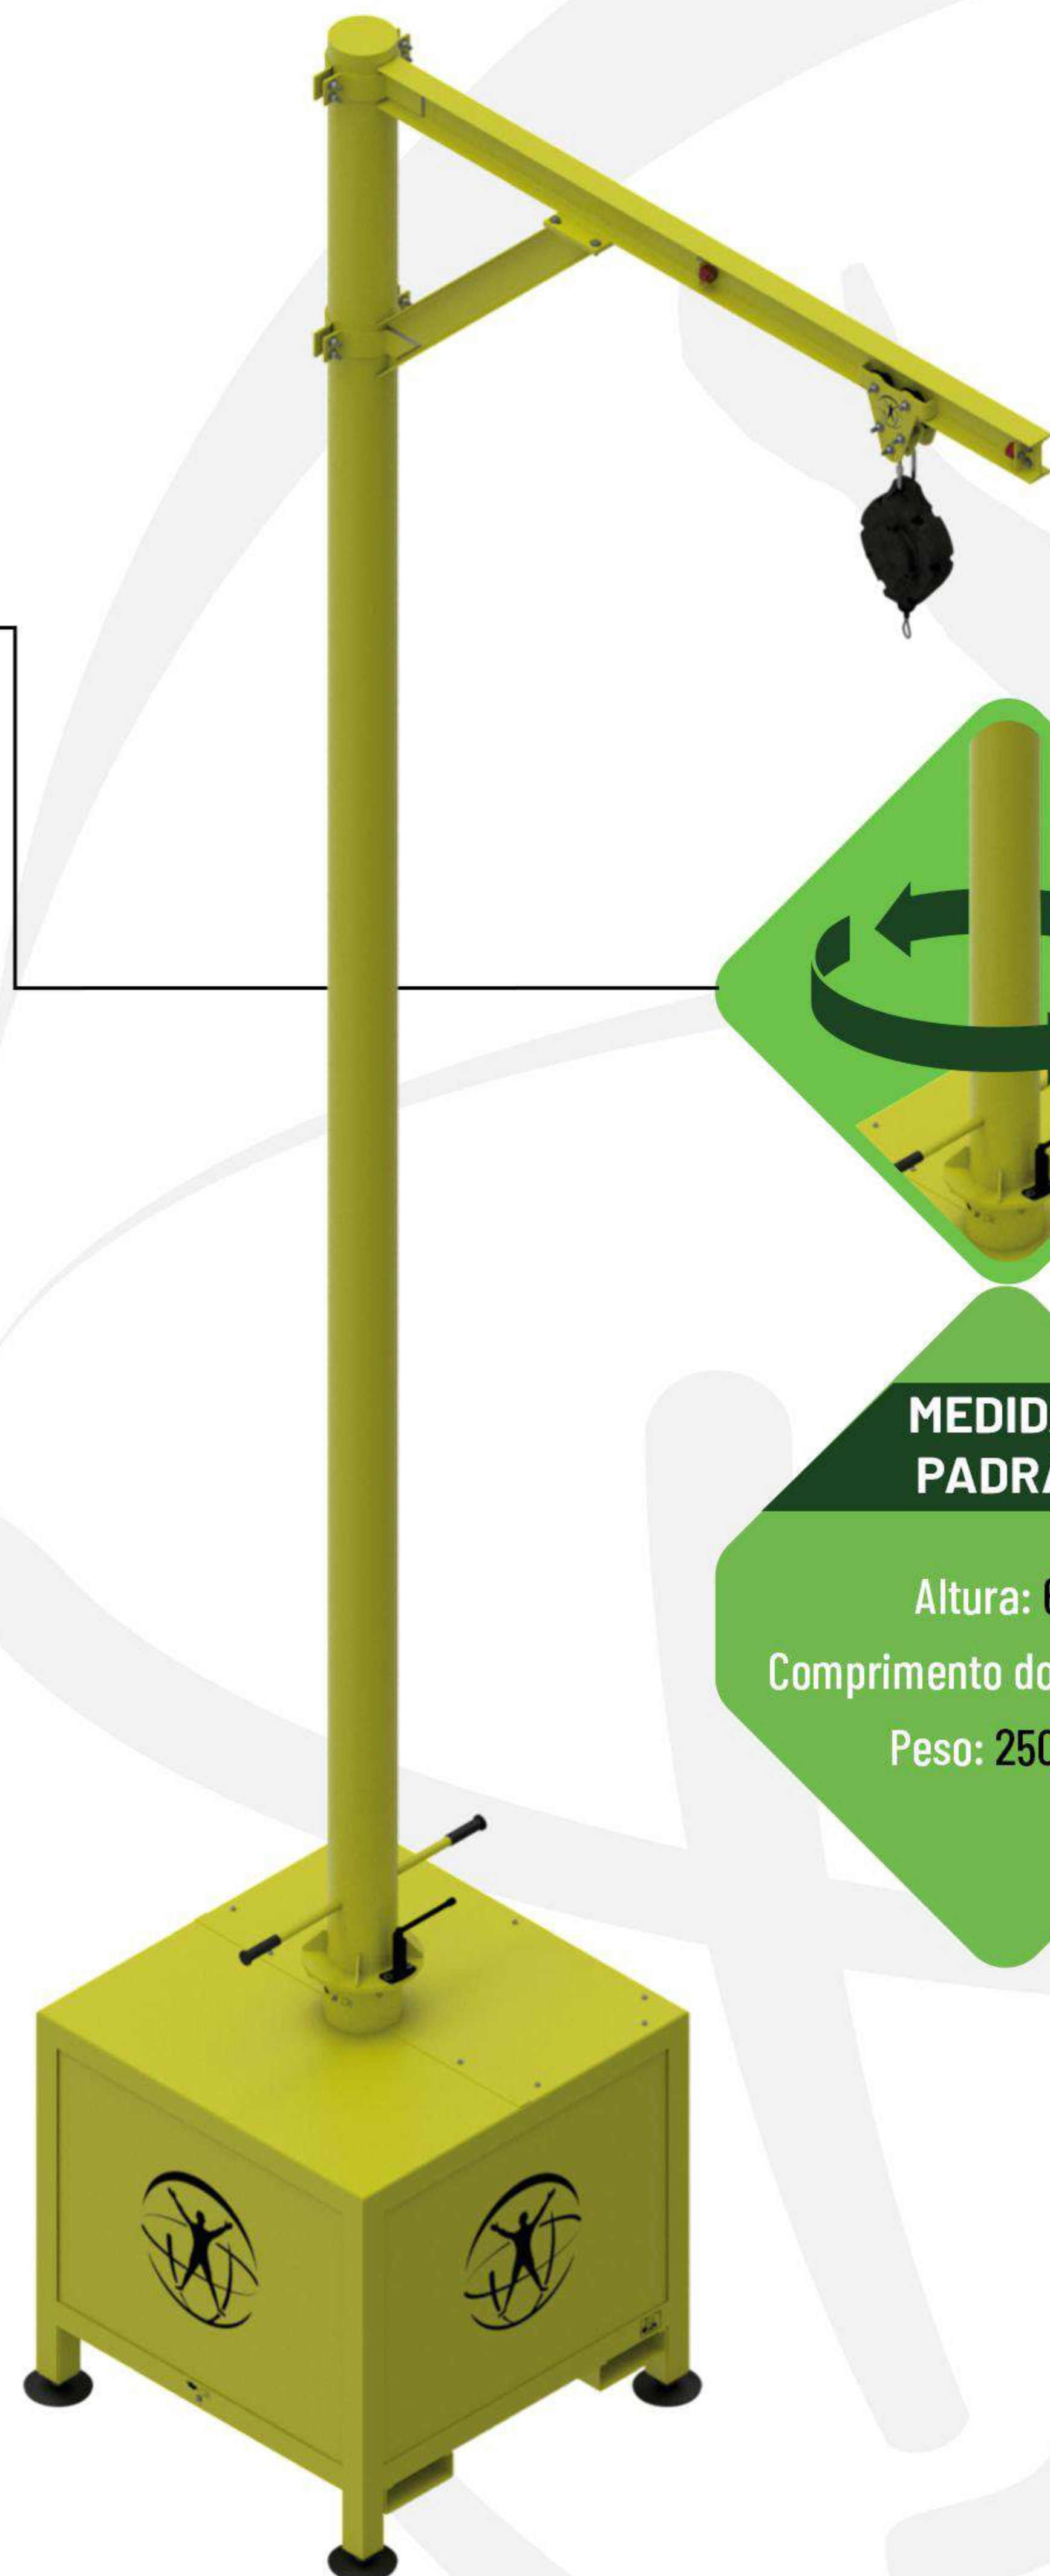

PAMG-I INTERMEDIÁRIO

PONTO DE ANCORAGEM MÓVEL GIRATÓRIO - INTERMEDIÁRIO

SKU: SA0002

- Coluna tubular giratória (360°);
- Mobilidade com empilhadeira/paletera;
- Permite opcionais.

Apropriado para situações na qual a demanda por mobilidade seja intermediária.

A coluna giratória com sistema de giro exclusivo MEPI permite amplo espaço de trabalho com o menor esforço possível.

Ponto de ancoragem móvel com grande flexibilidade de opções, tamanhos e acessórios.

Apropriado para:

- Enlonamento de caminhões;
- Desenlonamento de caminhões;
- Carregamento de caminhões;
- Descarregamento de caminhões;
- Carregamento de big-bag;
- Manutenção de máquinas grandes;
- Manutenção de colheitadeiras;
- Inspeções de caminhões;
- Coleta de amostra de cargas;
- Trabalho em altura em geral.

MEDIDAS PADRÃO

Altura: 6 m
Comprimento do braço: 2 m
Peso: 2500 kg

www.mepi.ind.br
orcamento@mepi.ind.br