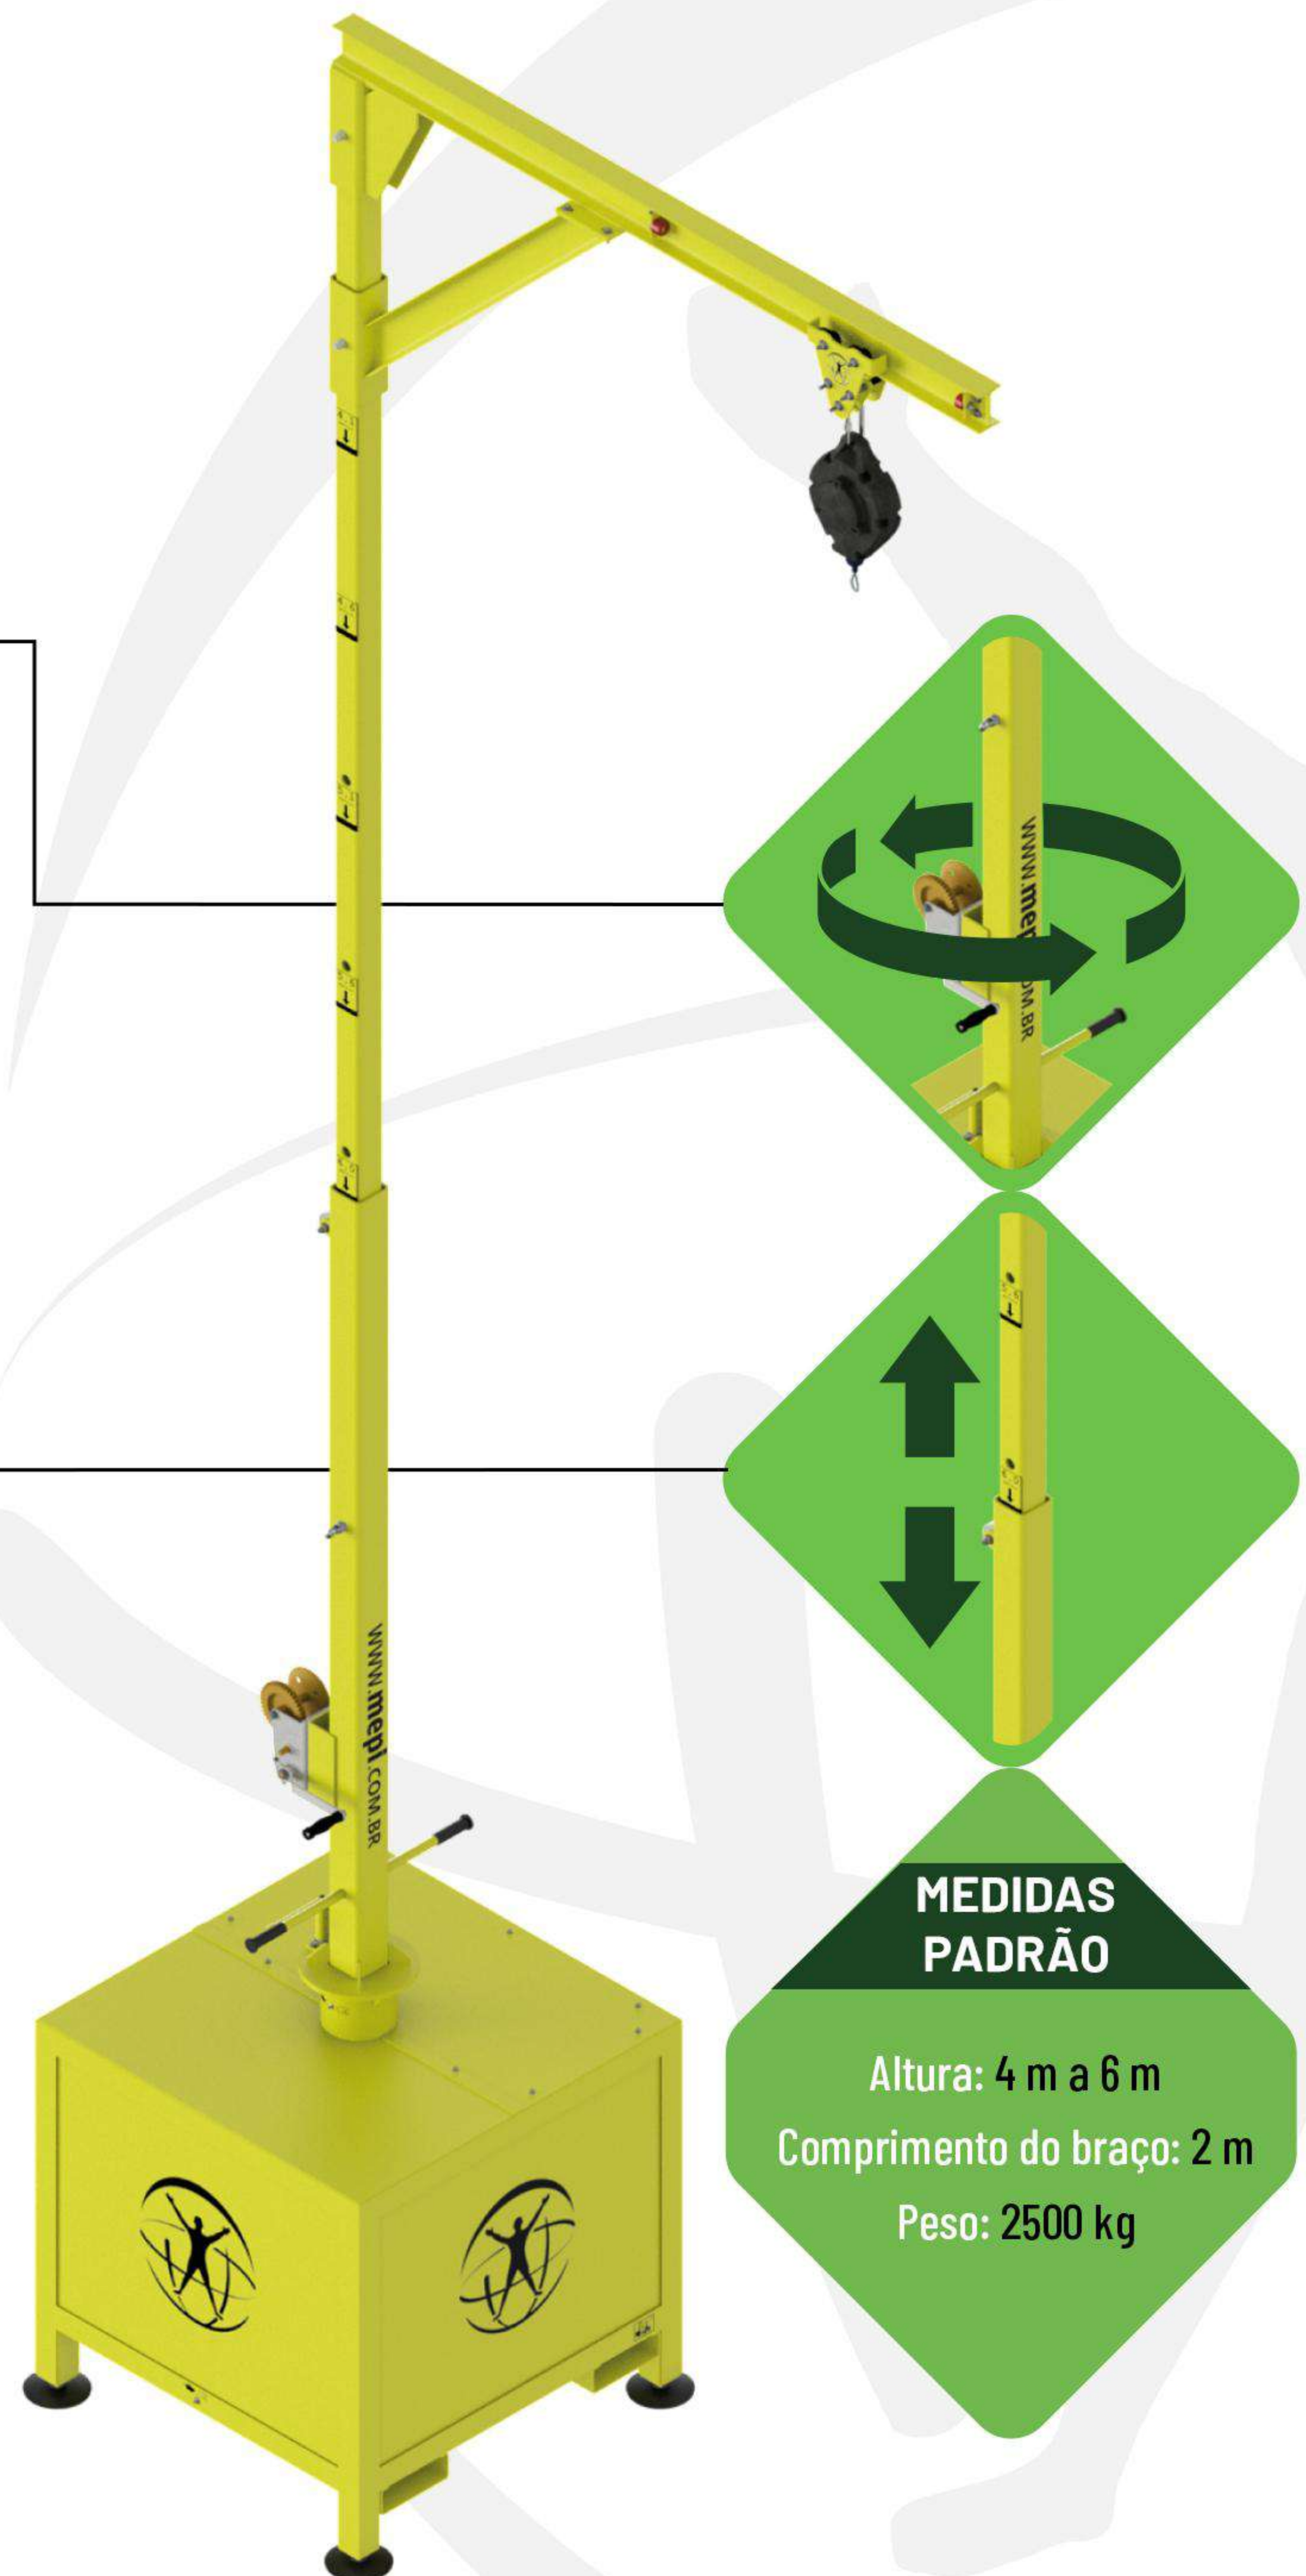

PONTO DE ANCORAGEM GIRATÓRIO ARTICULADO - AVANÇADO

SKU: SA0003

- Coluna tubular giratória (360°);
- Permite ajuste de altura (4 m a 6 m);
- Mobilidade com empilhadeira;
- Permite opcionais.

Apropriado para situações na qual a demanda por grande mobilidade seja necessária e a atividade a ser executada seja ampla.

Este modelo permite transporte nos mais variados ambientes.

Ponto de ancoragem móvel com grande flexibilidade de opções, tamanhos e acessórios.

Apropriado para:

- Enlonamento de caminhões;
- Desenlonamento de caminhões;
- Carregamento de caminhões;
- Descarregamento de caminhões;
- Carregamento de big-bag;
- Manutenção de máquinas grandes;
- Manutenção de colheitadeiras;
- Inspeções de caminhões;
- Coleta de amostra de cargas;
- Trabalho em altura em geral.

www.mepi.ind.br
orcamento@mepi.ind.br