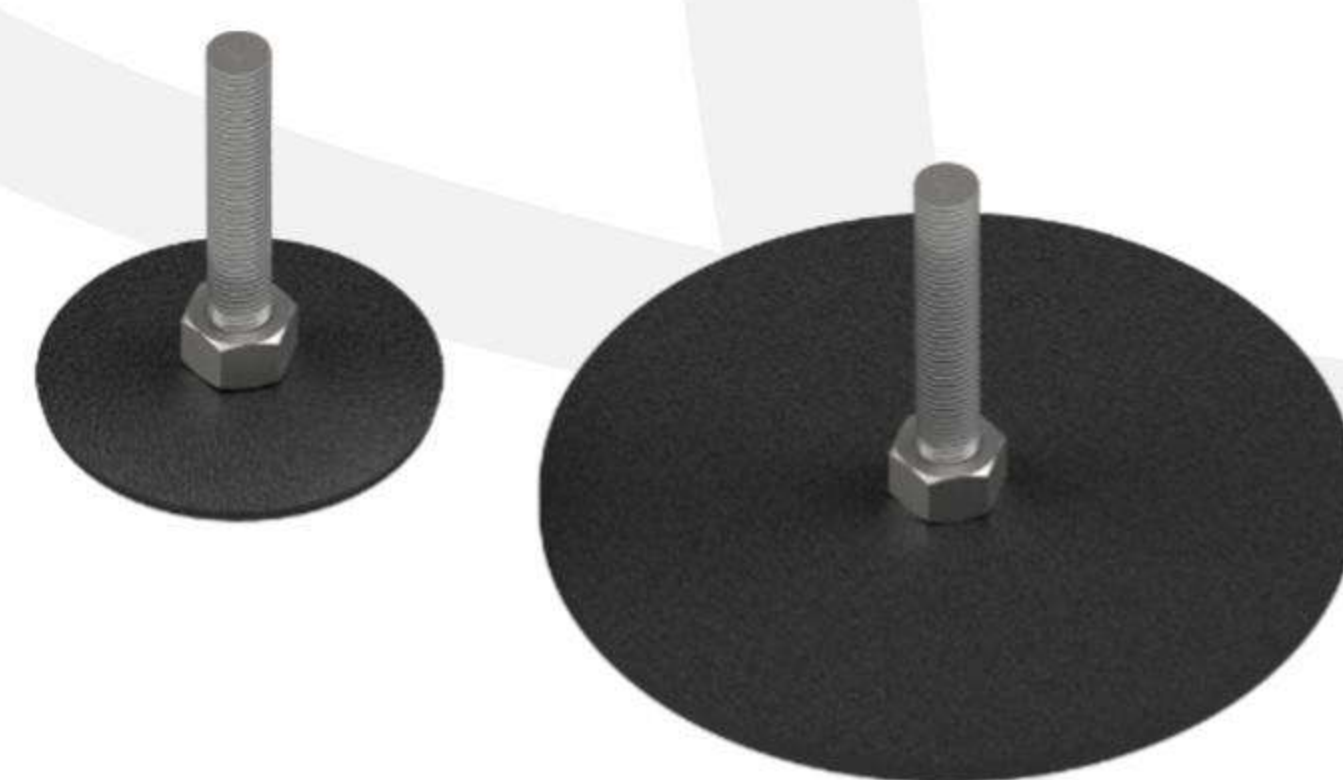

SAPATAS ESPECIAIS

SKU: **PA0014-01 / PA0014-02**

- Ampla gama de opções de sapatas para solos com menor resistência à pressão de contato até solos com alta necessidade de ajuste de nivelamento;
- Opções customizadas conforme demanda do cliente;
- Disponível para modelos PAMG-S, PAMG-I e PAMG-A.