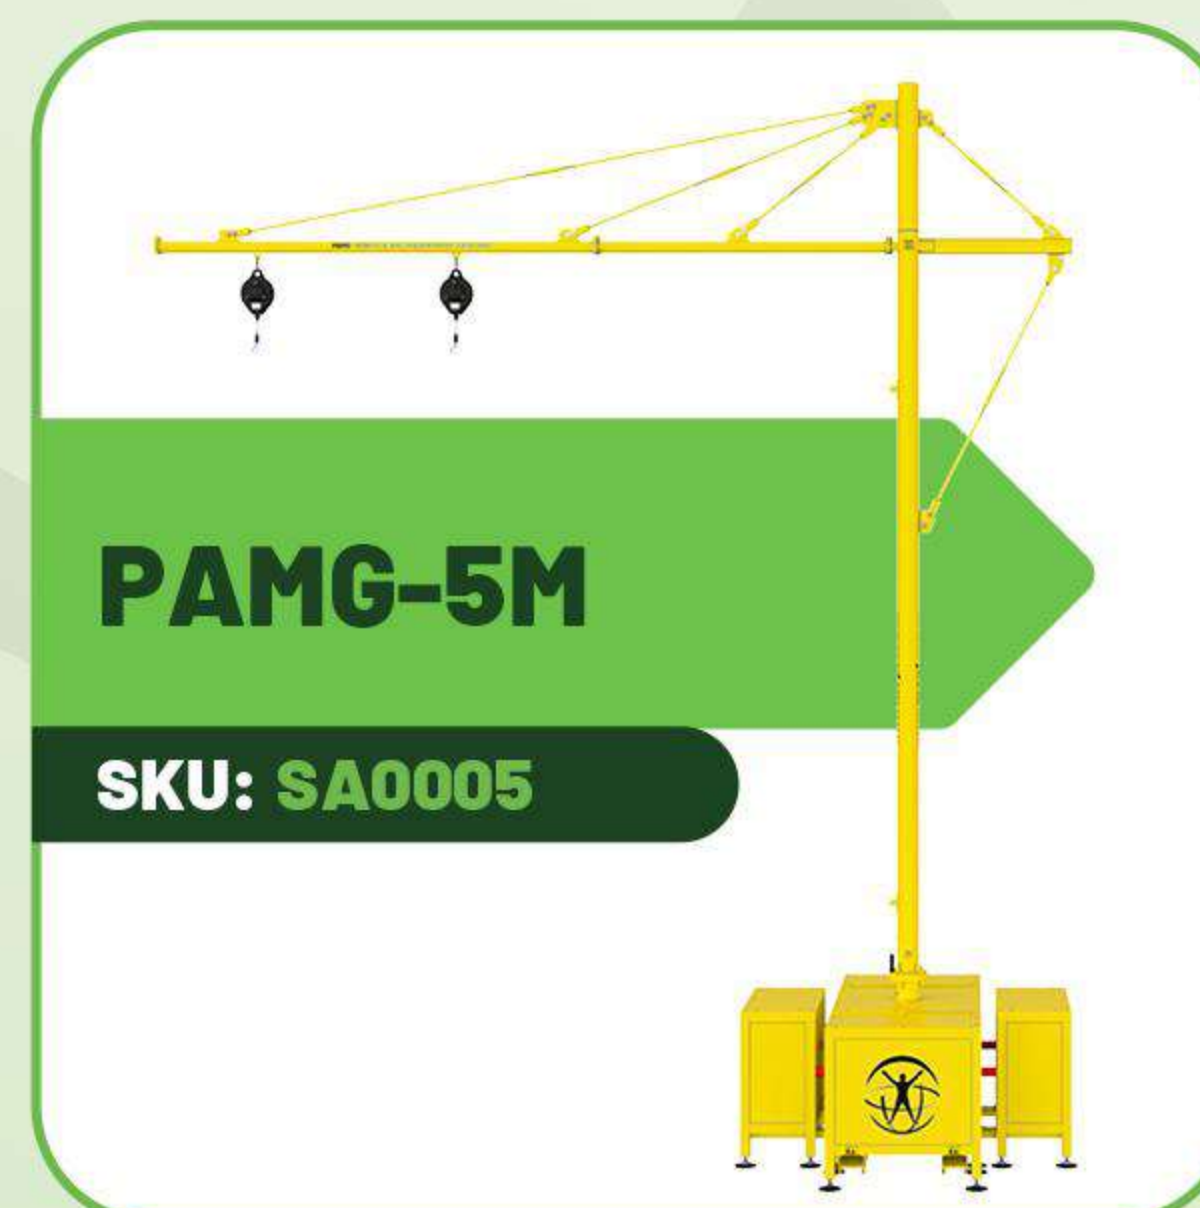

PONTO DE ANCORAGEM
GIRATÓRIO ARTICULADO
- AVANÇADO

5

PONTO DE ANCORAGEM
MÓVEL GIRATÓRIO
- 5 METROS

6

ACESSÓRIOS PARA A FAMÍLIA PAMG

7

PAMG-S SIMPLES

OPÇÃO
DE BAIXO
CUSTO

PONTO DE ANCORAGEM MÓVEL - SIMPLES

SKU: SA0001

- Coluna tubular fixa (sem giro);
- Sem ajuste de altura;
- Mobilidade com empilhadeira/paletera;
- Permite opcionais.

Apropriado para situações na qual a demanda por mobilidade, bem como a atividade a ser executada, seja pontual e com pouca variabilidade.

MEDIDAS PADRÃO

Altura: 6 m
Comprimento do braço: 2 m
Peso: 2200 kg

www.mepi.ind.br
orcamento@mepi.ind.br

PAMG-I INTERMEDIÁRIO

PONTO DE ANCORAGEM MÓVEL GIRATÓRIO - INTERMEDIÁRIO

SKU: SA0002

- Coluna tubular giratória (360°);
- Mobilidade com empilhadeira/paletera;
- Permite opcionais.

Apropriado para situações na qual a demanda por mobilidade seja intermediária.

A coluna giratória com sistema de giro exclusivo MEPI permite amplo espaço de trabalho com o menor esforço possível.

Ponto de ancoragem móvel com grande flexibilidade de opções, tamanhos e acessórios.