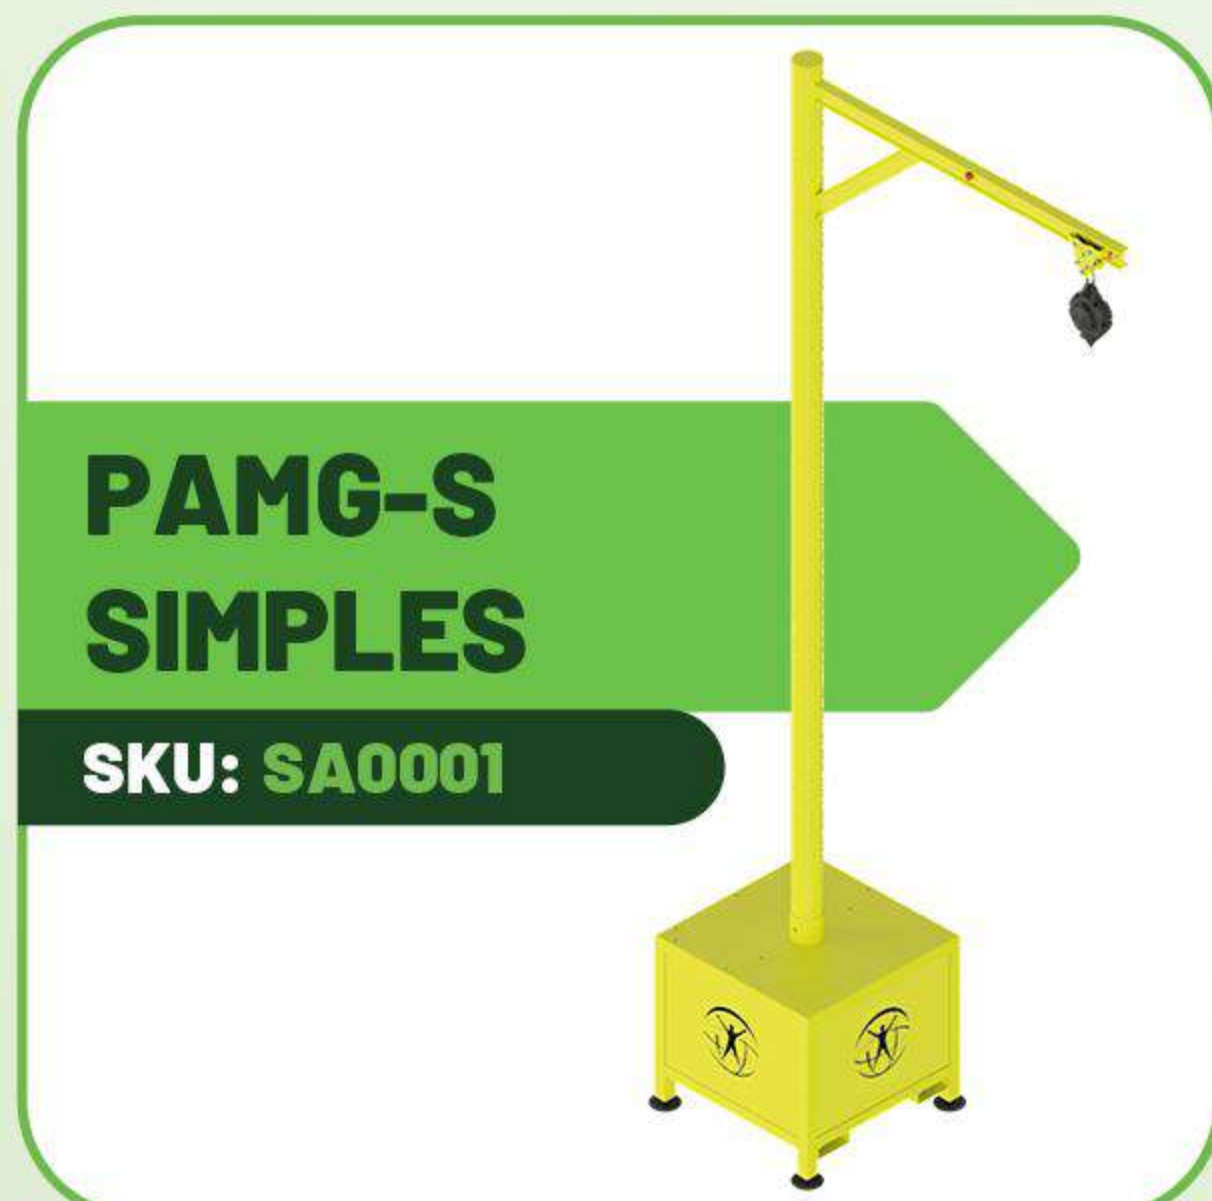

FAMÍLIA PAMG

PONTO DE ANCORAGEM
MÓVEL - SIMPLES

3